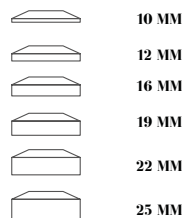

NOBILITATI

FORMATO

DIMENSIONE
2800X2700 MM

SPESORE

CARATTERISTICHE

RESISTENZA
AL GRAFFIO

ANTI-IMPRONTA

NON
TOSSICO